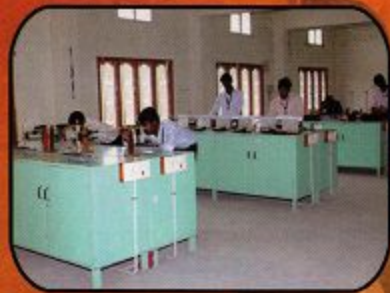

Features:

- ✦ Highly disciplined quality education.
- ✦ Experienced and dedicated faculty members.
- ✦ Well equipped laboratories.
- ✦ Round the clock with wireless lease line Internet connectivity.
- ✦ Independent library with vast collection of books journals and e-publications.
- ✦ Well designed and spacious class rooms.
- ✦ Placement oriented training.
- ✦ Excellent Hostel Facilities.
- ✦ Well networked transport facilities.
- ✦ Free education for very poor students in the name of 'K.C.Ganesan Ex.,MLA Memorial Trust'